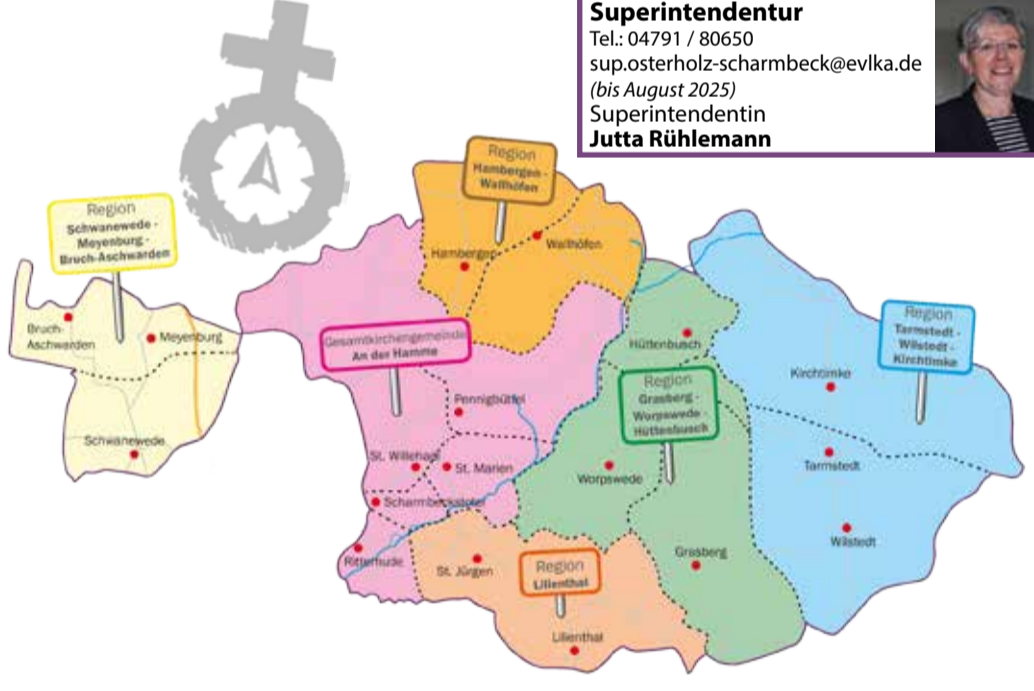

AnderLand
Pastor **Gerd Rühlemann**
Tel.: 04791 / 980664
anderland.ohz@evlka.de

Superintendentur
Tel.: 04791 / 80650
sup.osterholz-scharmbeck@evlka.de
(bis August 2025)
Superintendentin
Jutta Rühlemann